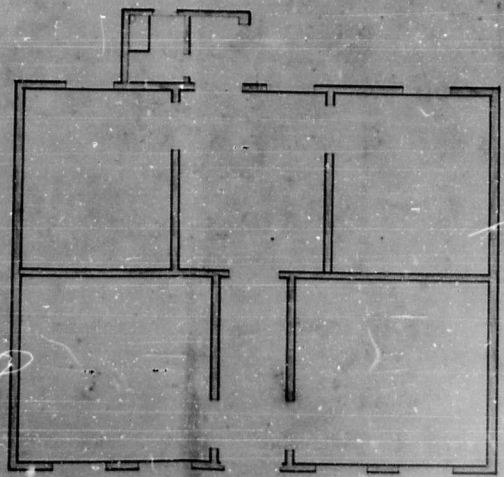

Vertical text on the left margin, possibly a recipient address or reference number.

INSTITUTO MUNICIPAL DE FORTO ALCOB
 DIVISÃO DE SERVIÇOS DE DOCUMENTAÇÃO
 SEÇÃO MICROFILMAGEM
 ESTA PLANTA FOI
 RETIRADA DO PROC.
 149/1892

Com. B.
Dist. Alameda
11-1-91.

Arq. 202.68.

*Planta de casa de
 São João class. assignada
 para a escola*

*Dist. Alameda 26 de Junho 1892
 Paulo Pass*

Tercio

Dua Escola Planta a dimensões e scala. Curitiba 2 Jul. 1892

Handwritten notes and numbers in the bottom left corner, including a list of numbers and some illegible text.