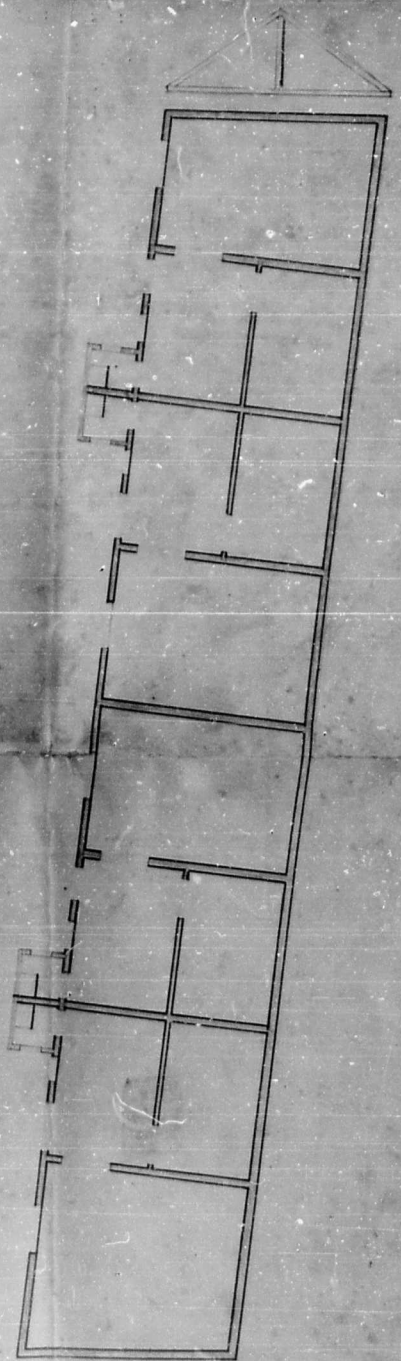

CONSTRUÇÃO DE PREDIO

CÓDIGO

09.03.24

LOCAL

RUA AURORA

CÓDIGO

234

ANEXOS

1

DOCUMENTOS

PLANTAS

CHAVES

Handwritten notes in the top left corner, possibly including a name or address.

Região em termin. Cidade de Salvador

constancia 09.03.13 284

99

Com. B.
Dist. Alameda
11-1-91.

Arq. 202.68.

*Planta de casa de
 São João class. assignada
 para a escola*

*Dist. Alameda 26 de Junho 1892
 Paulo Pass*

Tercio

Dua Escola Planta a dimensões e scala. Curitiba 2 Jul. 1892

Handwritten notes and numbers in the bottom left corner, including a list of numbers and some illegible text.